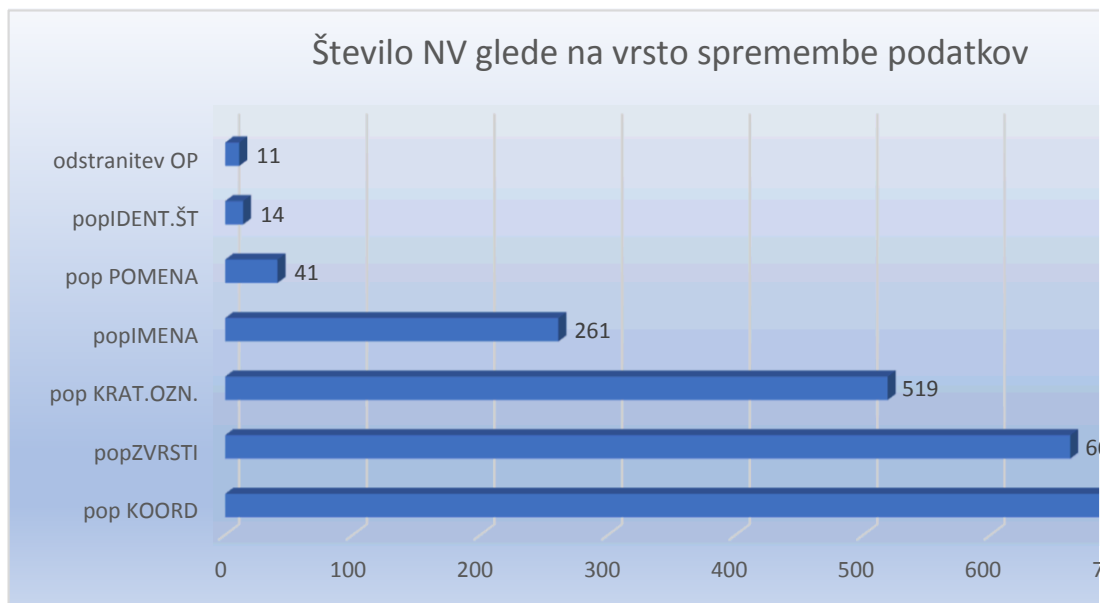

pop KOORD	popZVRSTI	pop KRAT.OZN.	popIMENA	pop POMENA	popIDENT.ŠT
št.NV	752	663	519	261	41	14