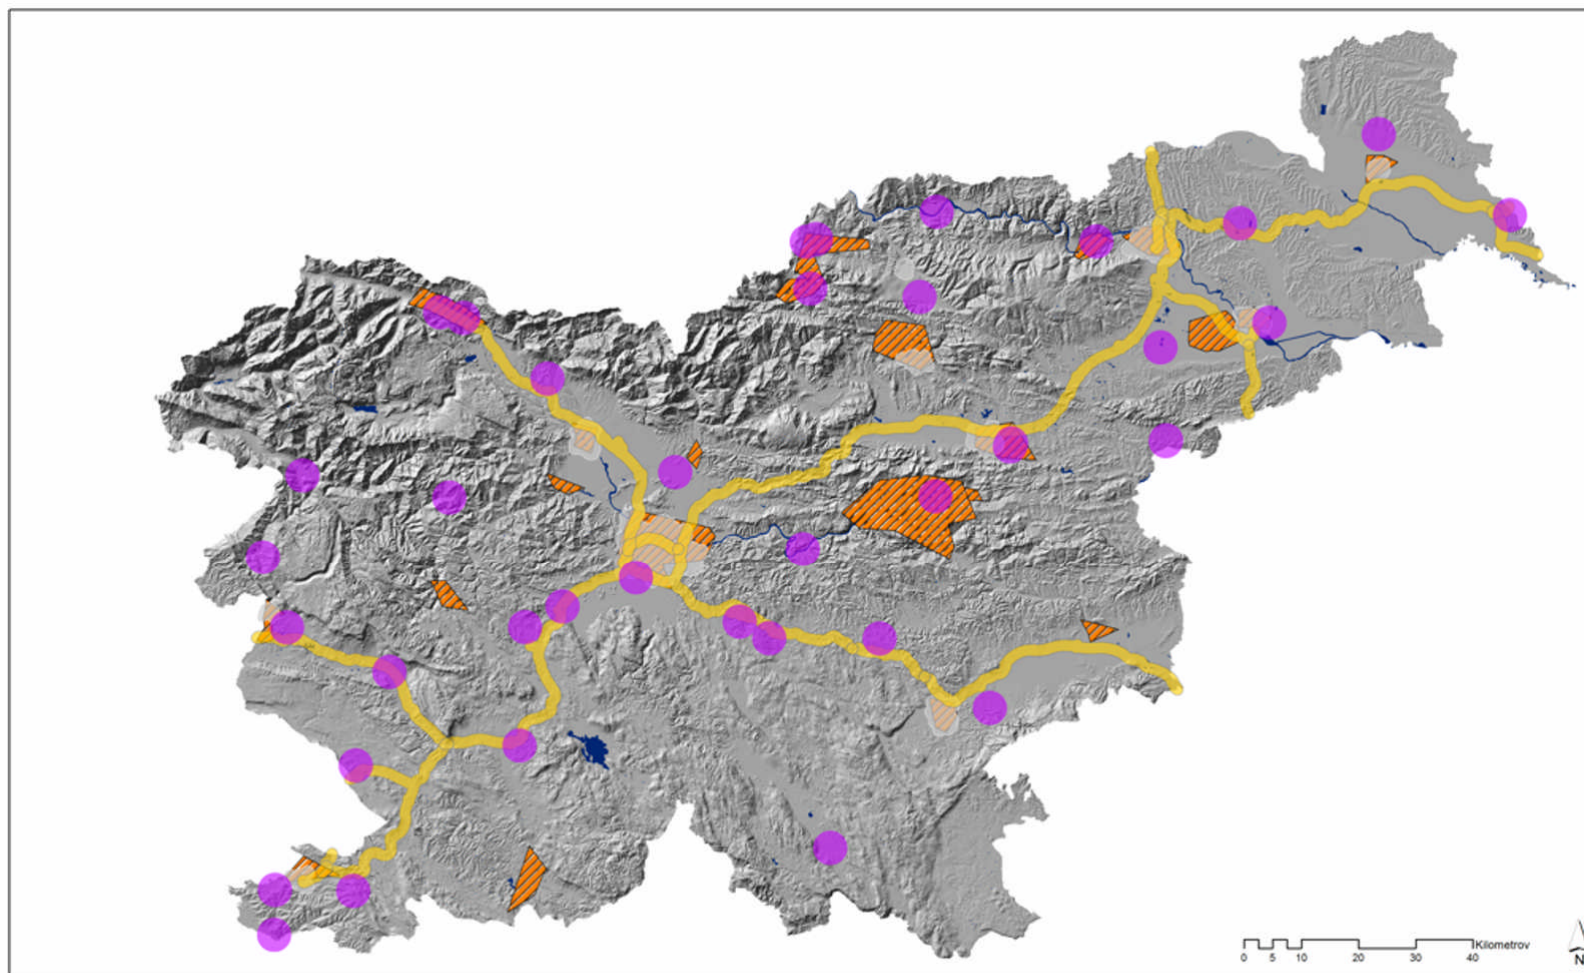

Priloga 1: Karta neprimernih območij za ekološko čebelarjenje

Legenda

-  Odlagališča 3km pas
-  Avtocesta 1km pas
-  Druga območja - mesta, 1km pas
-  Druga območja - industrijska območja