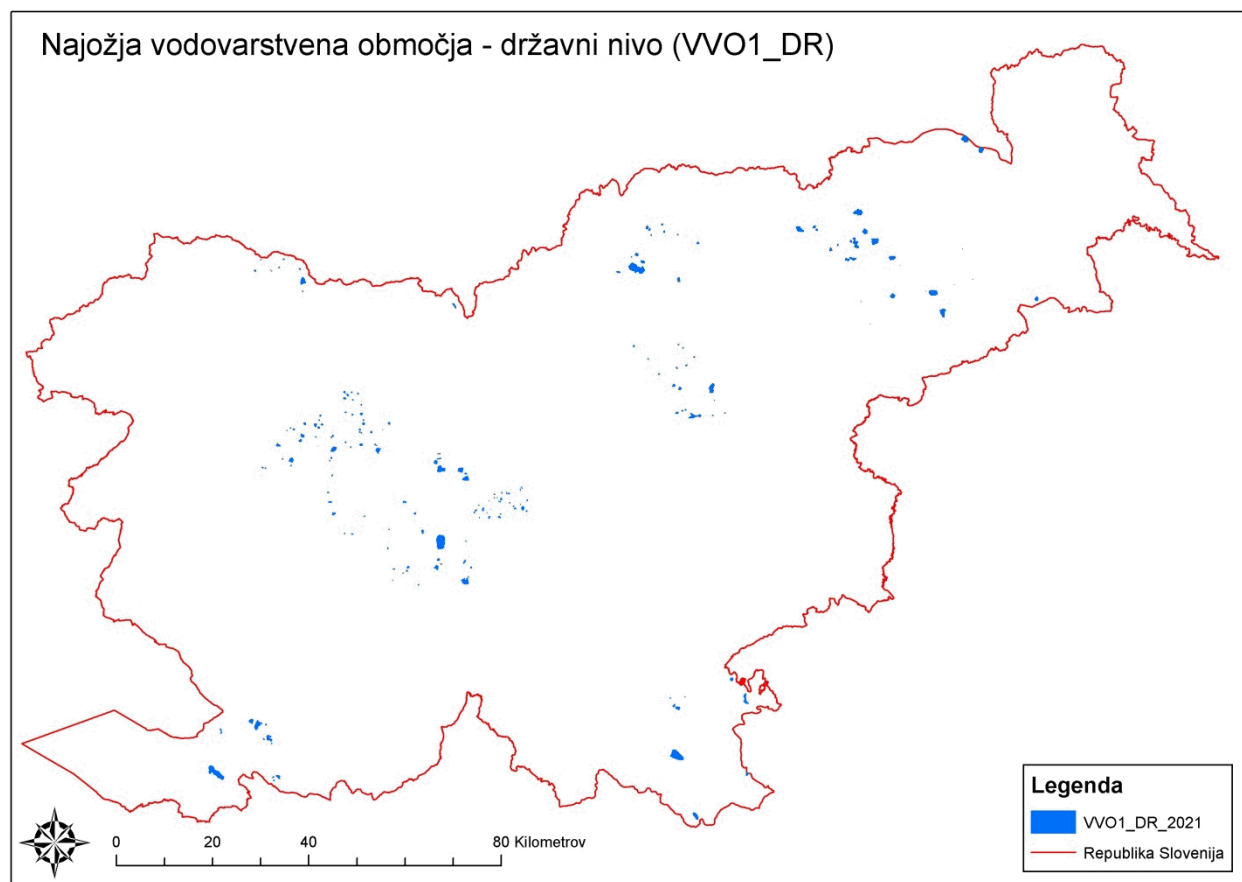

OBČINA		KATASTRSKA OBČINA		
ŠIFRA	IME	ŠIFRA	IME	VKLJUČENOST
		2069	LENART	DEL
		1767	OŽBOLT	DEL
		2026	PEVNO	DEL
		2036	SOPOTNICA	DEL
		2045	STANIŠE	DEL
		2027	STARA LOKA	DEL
		2030	SUHA	DEL
		2035	ŠKOFJA LOKA	DEL
		2041	VISOKO	DEL
		2068	ZGORNJA LUŠA	DEL
		2042	ZMINEC	DEL
123	ŠKOFLJICA	1697	LANIŠČE	DEL
		1698	PIJAVA GORICA	DEL
		1696	RUDNIK	DEL
		1709	ŽELIMLJE	DEL
125	ŠMARTNO OB PAKI	973	REČICA OB PAKI	DEL
		972	ŠMARTNO OB PAKI	DEL
135	VIDEM	421	LANCOVA VAS	DEL
		422	SELA	DEL
140	VRHNIKA	1997	BLATNA BREZOVICA	DEL
		2692	SMREČJE	DEL
		1998	VELIKA LIGOJNA	DEL
		2002	VRHNIKA	DEL
		2000	ZAPLANA	DEL
141	VUZENICA	815	PRIMOŽ NA POHORJU	DEL
146	ŽELEZNIKI	2066	DOLENJA VAS	DEL
		2050	LESKOVICA	DEL
		2070	MARTINJ VRH	DEL

MKGP, 2021

Karta 1: Najožja vodovarstvena območja – državni nivo (VVO_I_DR)