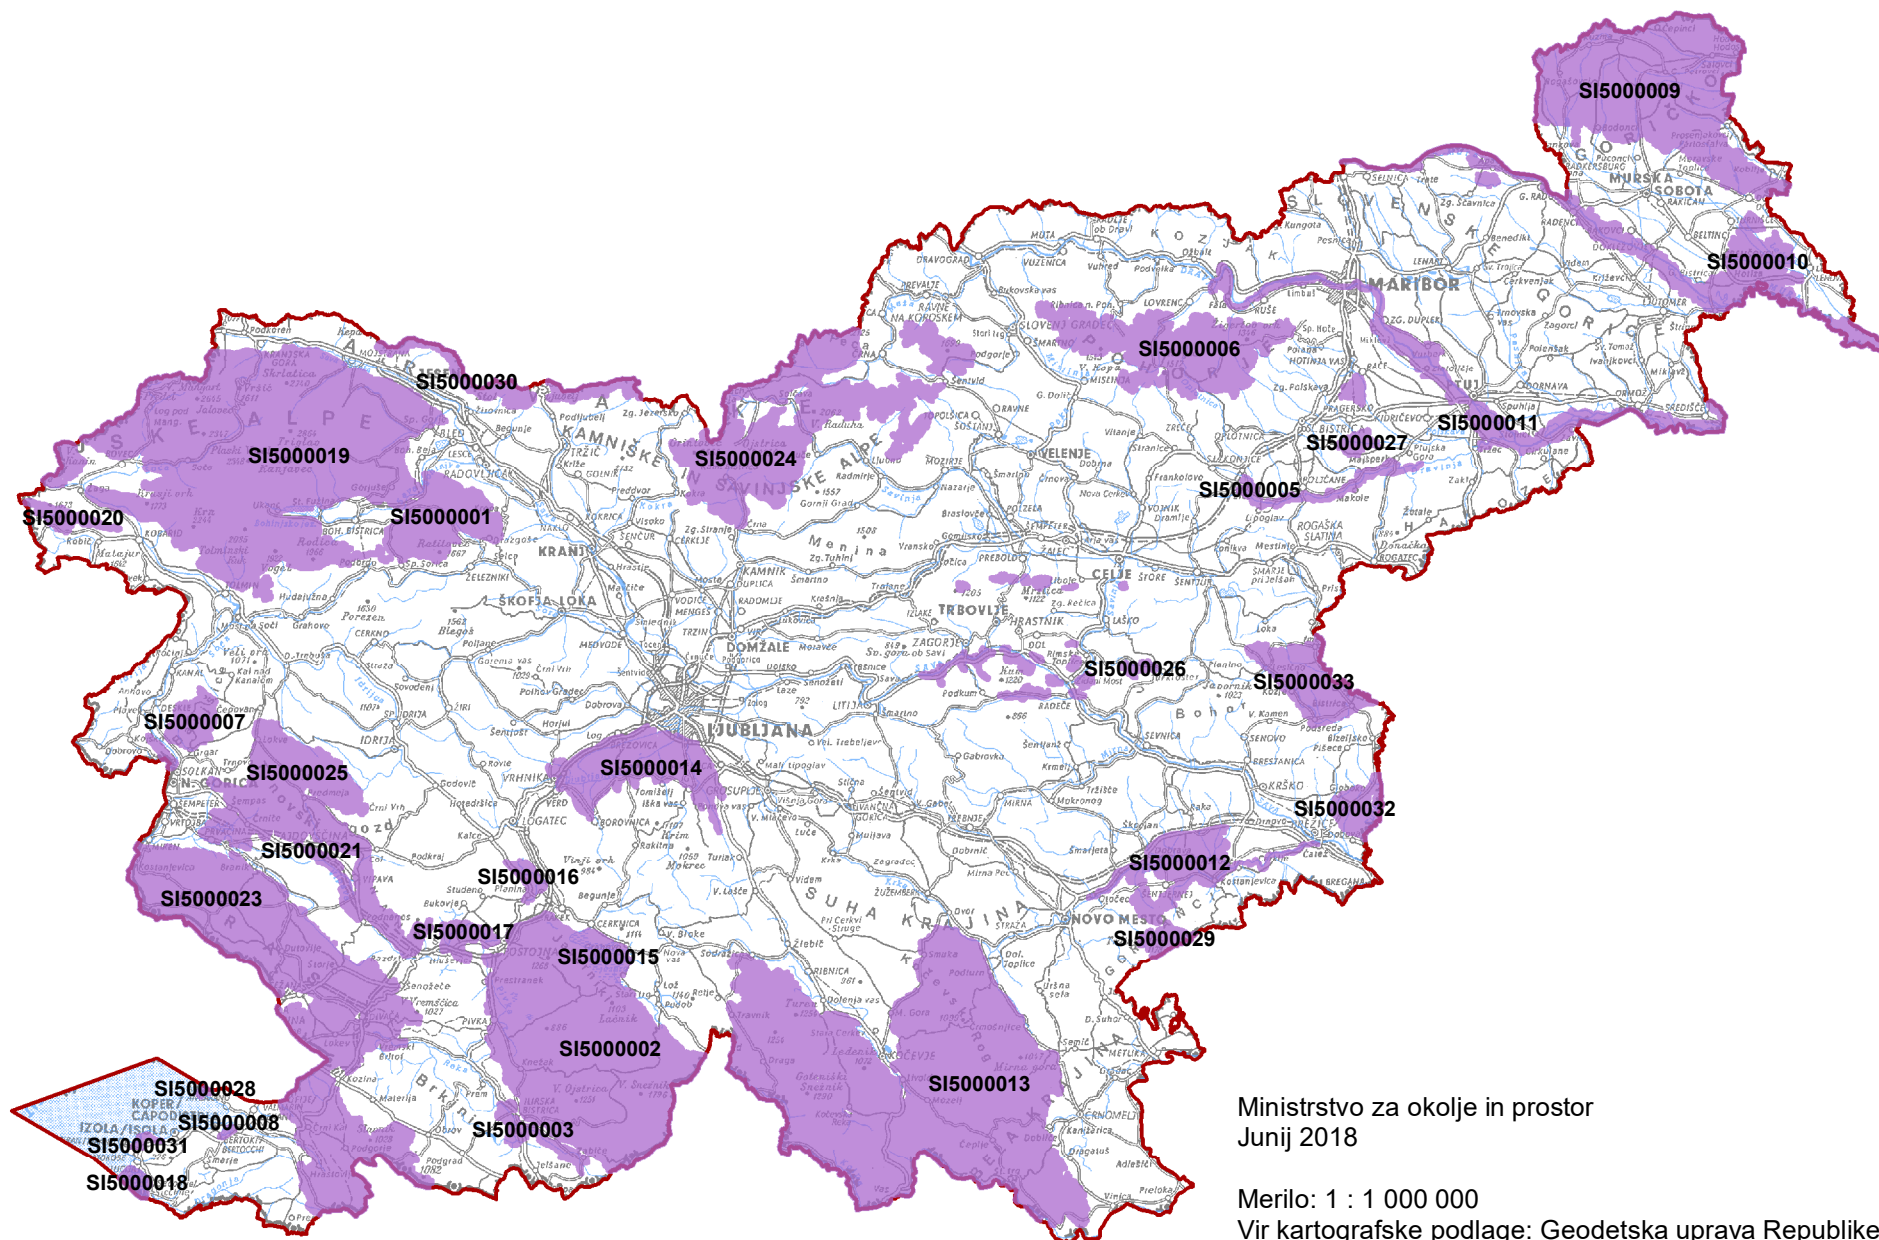

Priloga 3 - Poglavlje 1  
Območja Natura 2000 (posebna območja varstva) - publikacijska karta

Ministrstvo za okolje in prostor  
Junij 2018

Merilo: 1 : 1 000 000  
Vir kartografske podlage: Geodetska uprava Republike Slovenije